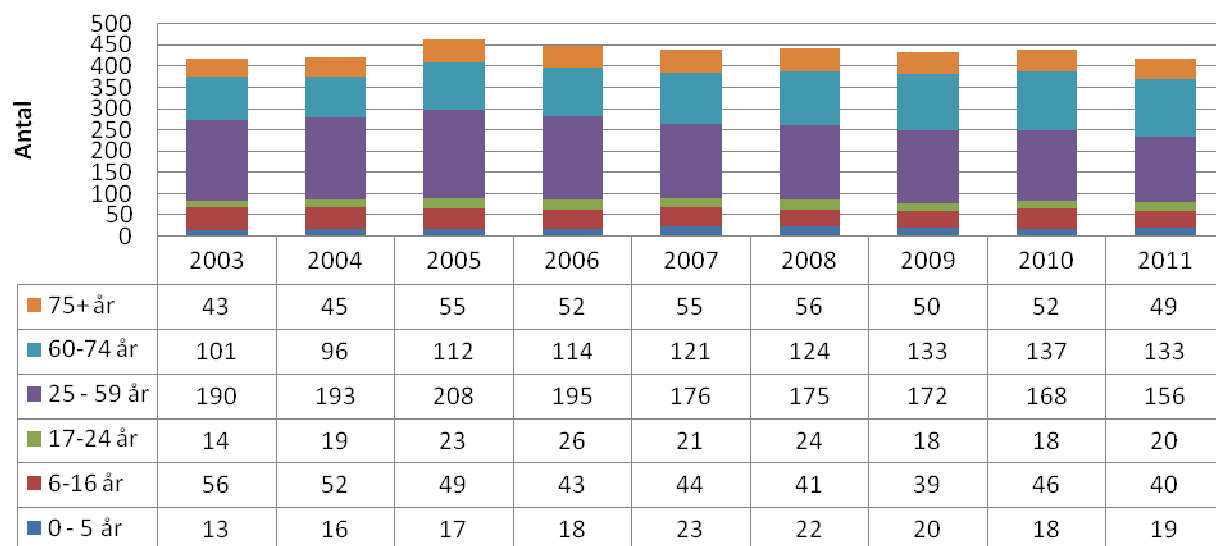

***Vær med til at skabe
Lundeborgs fremtid***

Fakta vedr. Lundeborg til brug for Gruppearbejde marts til juni 2011

(talmateriale fra Svendborg Kommune, opgjort pr. 1. januar 2011)

Befolkning i Lundeborg pr. 1. januar 2011.

Befolkningsudvikling - aldersopdelt

Befolkningsudvikling - fordelt på køn

Befolkningsudvikling i Lundeborg - by/land

Ændringer i befolkningstal i Lundeberg

Befolkning i Lundeborg og den nære omegn

Boliger i Lundeborg