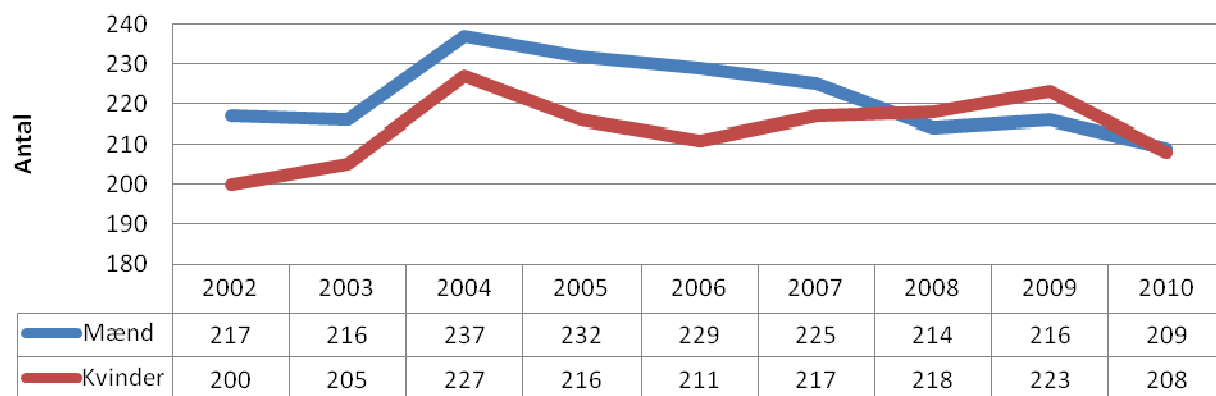

***Vær med til at skabe
Lundeborgs fremtid***

Fakta vedr. Lundeborg til brug for Gruppearbejde marts til juni 2011

(talmateriale fra Svendborg Kommune, opgjort pr. 1. januar 2011)

Befolkning i Lundeborg pr. 1. januar 2011.

Befolkningsudvikling - aldersopdelt

Befolkningsudvikling - fordelt på køn

Befolkningsudvikling i Lundeborg - by/land

Ændringer i befolkningstal i Lundeberg

Befolkning i Lundeborg og den nære omegn

Boliger i Lundeborg