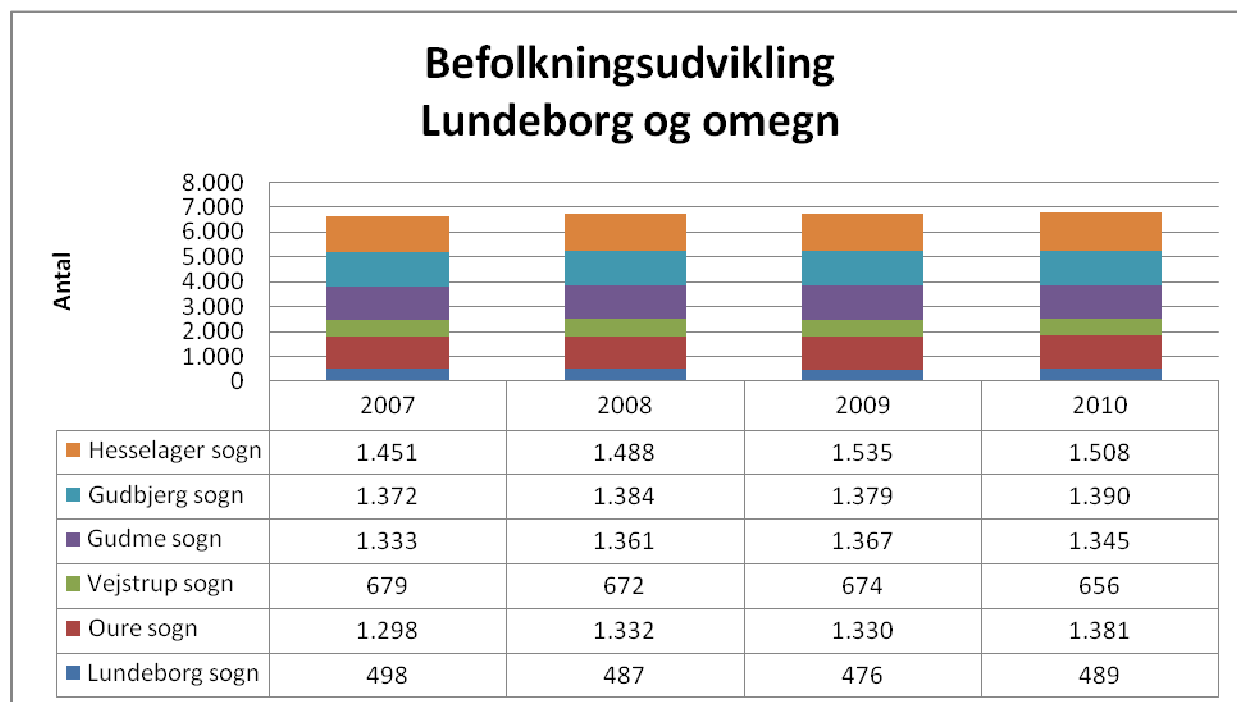

***Vær med til at skabe
Lundeborgs fremtid***

Fakta vedr. Lundeborg til brug for Gruppearbejde marts til juni 2011

(talmateriale fra Svendborg Kommune, opgjort pr. 1. januar 2011)

Befolkning i Lundeborg pr. 1. januar 2011.

Befolkningsudvikling - aldersopdelt

Befolkningsudvikling - fordelt på køn

Befolkningsudvikling i Lundeborg - by/land

Ændringer i befolkningstal i Lundeberg

Befolkning i Lundeborg og den nære omegn

Boliger i Lundeborg