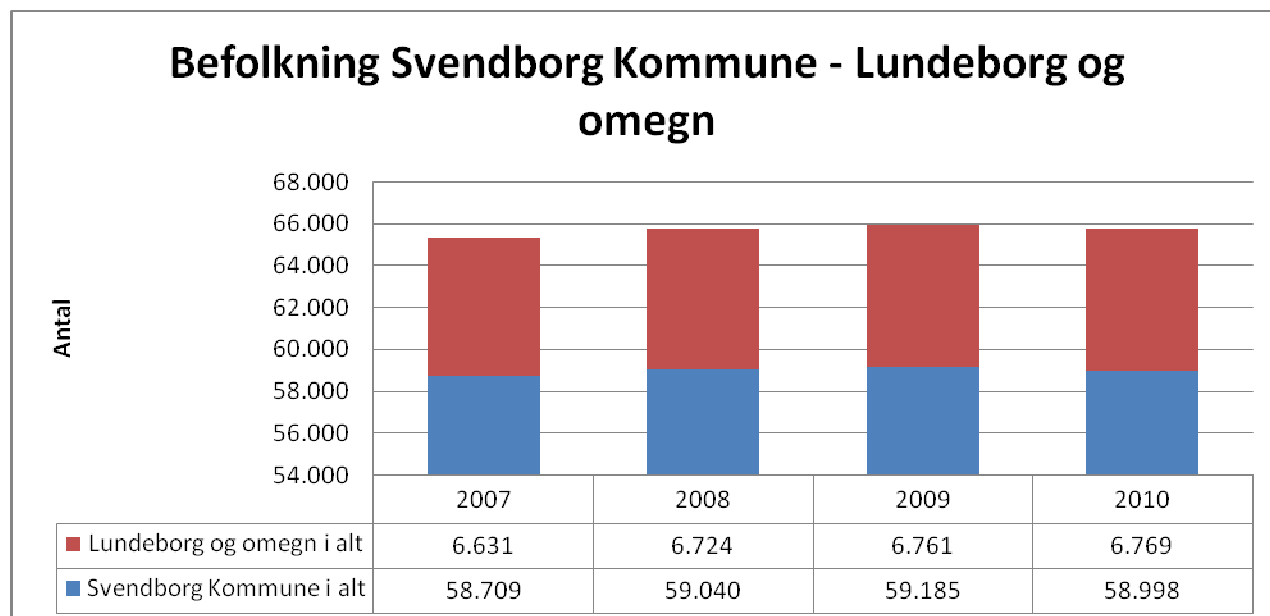

***Vær med til at skabe
Lundeborgs fremtid***

Fakta vedr. Lundeborg til brug for Gruppearbejde marts til juni 2011

(talmateriale fra Svendborg Kommune, opgjort pr. 1. januar 2011)

Befolkning i Lundeborg pr. 1. januar 2011.

Befolkningsudvikling - aldersopdelt

Befolkningsudvikling - fordelt på køn

Befolkningsudvikling i Lundeborg - by/land

Ændringer i befolkningstal i Lundeberg

Befolkning i Lundeborg og den nære omegn

Boliger i Lundeborg