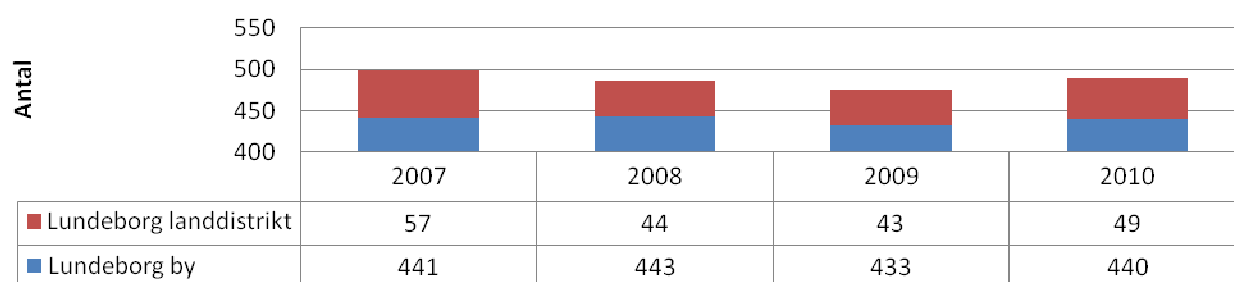

***Vær med til at skabe
Lundeborgs fremtid***

Fakta vedr. Lundeborg til brug for Gruppearbejde marts til juni 2011

(talmateriale fra Svendborg Kommune, opgjort pr. 1. januar 2011)

Befolkning i Lundeborg pr. 1. januar 2011.

Befolkningsudvikling - aldersopdelt

Befolkningsudvikling - fordelt på køn

Befolkningsudvikling i Lundeborg - by/land

Ændringer i befolkningstal i Lundeberg

Befolkning i Lundeborg og den nære omegn

Boliger i Lundeborg